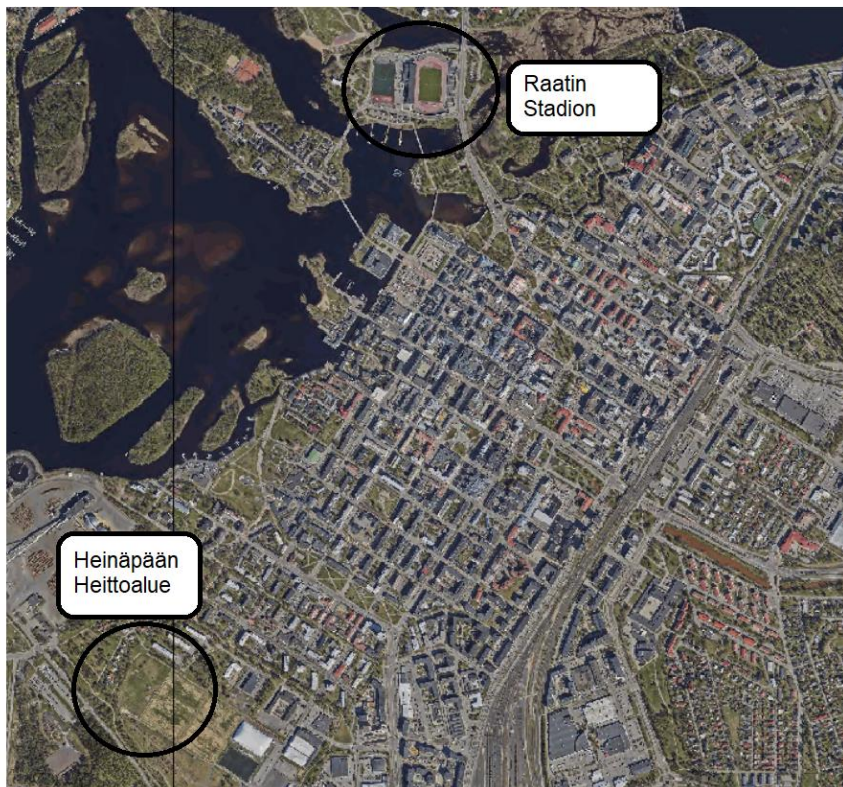

Tapahtuma kartta SAUL.n SM-kilpailut 2024

Raatin Stadion, Raatintie 2, 90100 Oulu

Heinäpään Urheilukeskus, Tyrnäväkuja, 90400 Oulu. Etäisyys noin 3 km.

Pateniemen Urheilukeskus, Sahanhoitajantie 5, 90800 Oulu. Etäisyys noin 11 km.