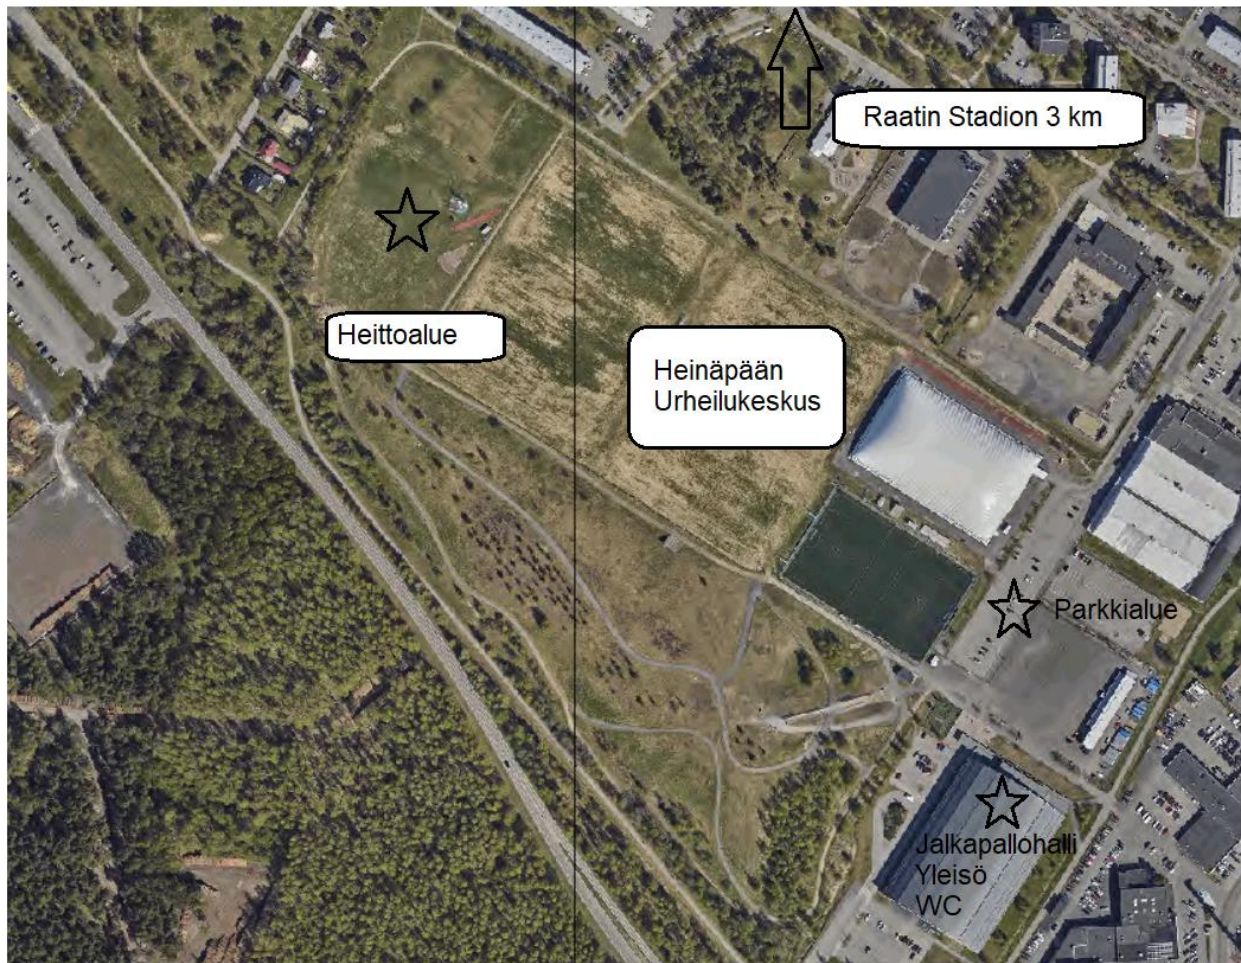

Tapahtuma kartta SAUL.n SM-kilpailut 2024

Raatin Stadion, Raatintie 2, 90100 Oulu

Heinäpään Urheilukeskus, Tyrnäväkuja, 90400 Oulu. Etäisyys noin 3 km.

Pateniemen Urheilukeskus, Sahanhoitajantie 5, 90800 Oulu. Etäisyys noin 11 km.