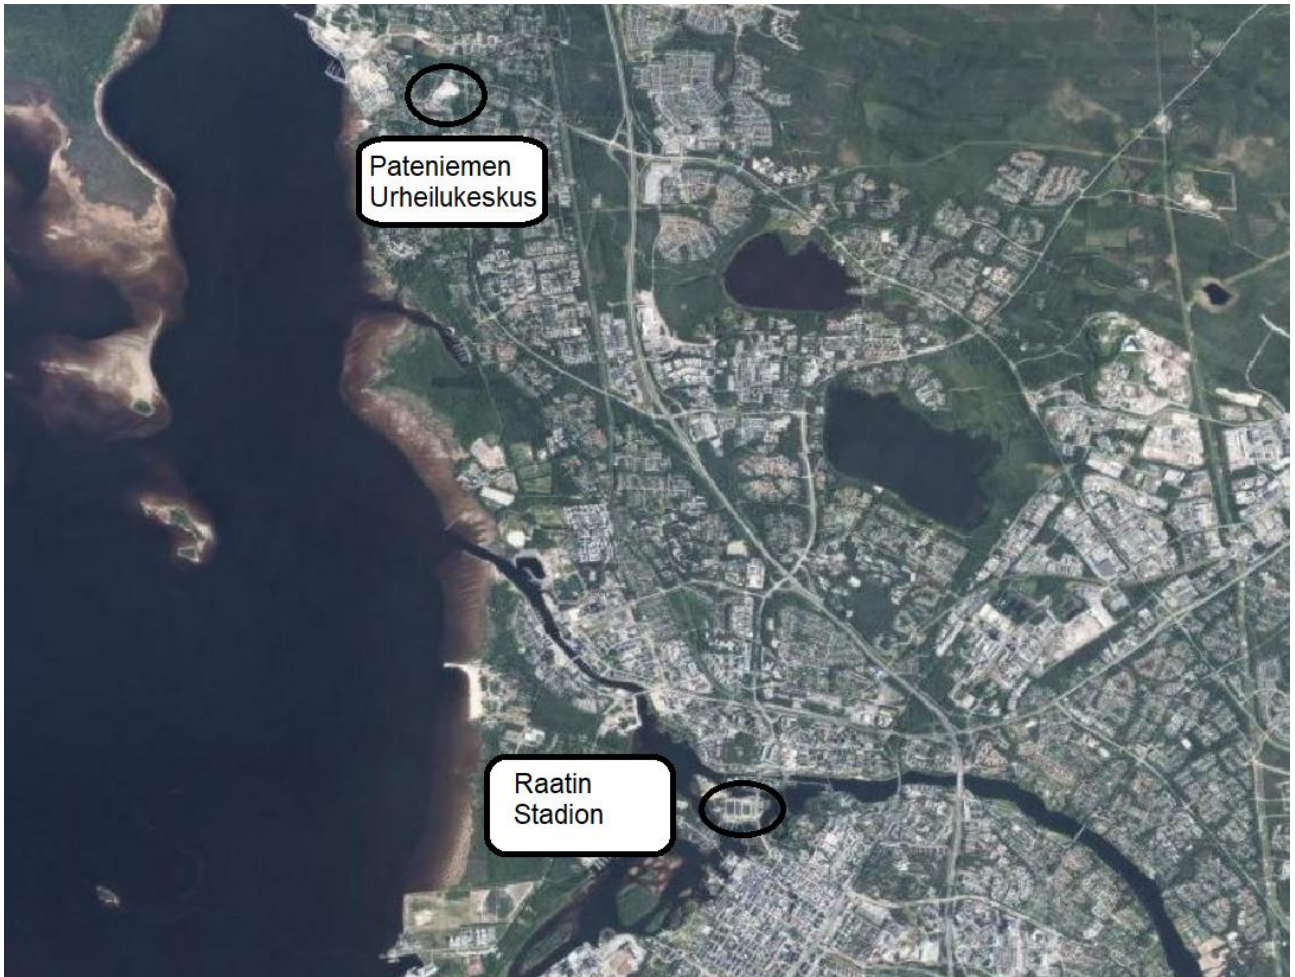

Tapahtuma kartta SAUL.n SM-kilpailut 2024

Raatin Stadion, Raatintie 2, 90100 Oulu

Heinäpään Urheilukeskus, Tyrnäväkuja, 90400 Oulu. Etäisyys noin 3 km.

Pateniemen Urheilukeskus, Sahanhoitajantie 5, 90800 Oulu. Etäisyys noin 11 km.